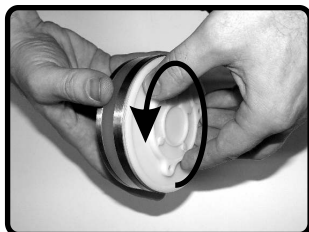

SMD LED unit 12x
12V 3W
warm white
Art. nr. 1308011

- A- AC504
- B- RB121
- C- SM097
- D- RB003
- E- PL517
- F- PL066

Wall

Light source