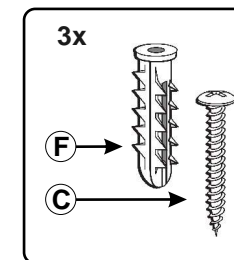

SMD LED unit 12x
12V 3W
warm white
Art. nr. 1308011

- A- AC504
- B- RB121
- C- SM097
- D- RB003
- E- PL517
- F- PL066

Wall

Light source